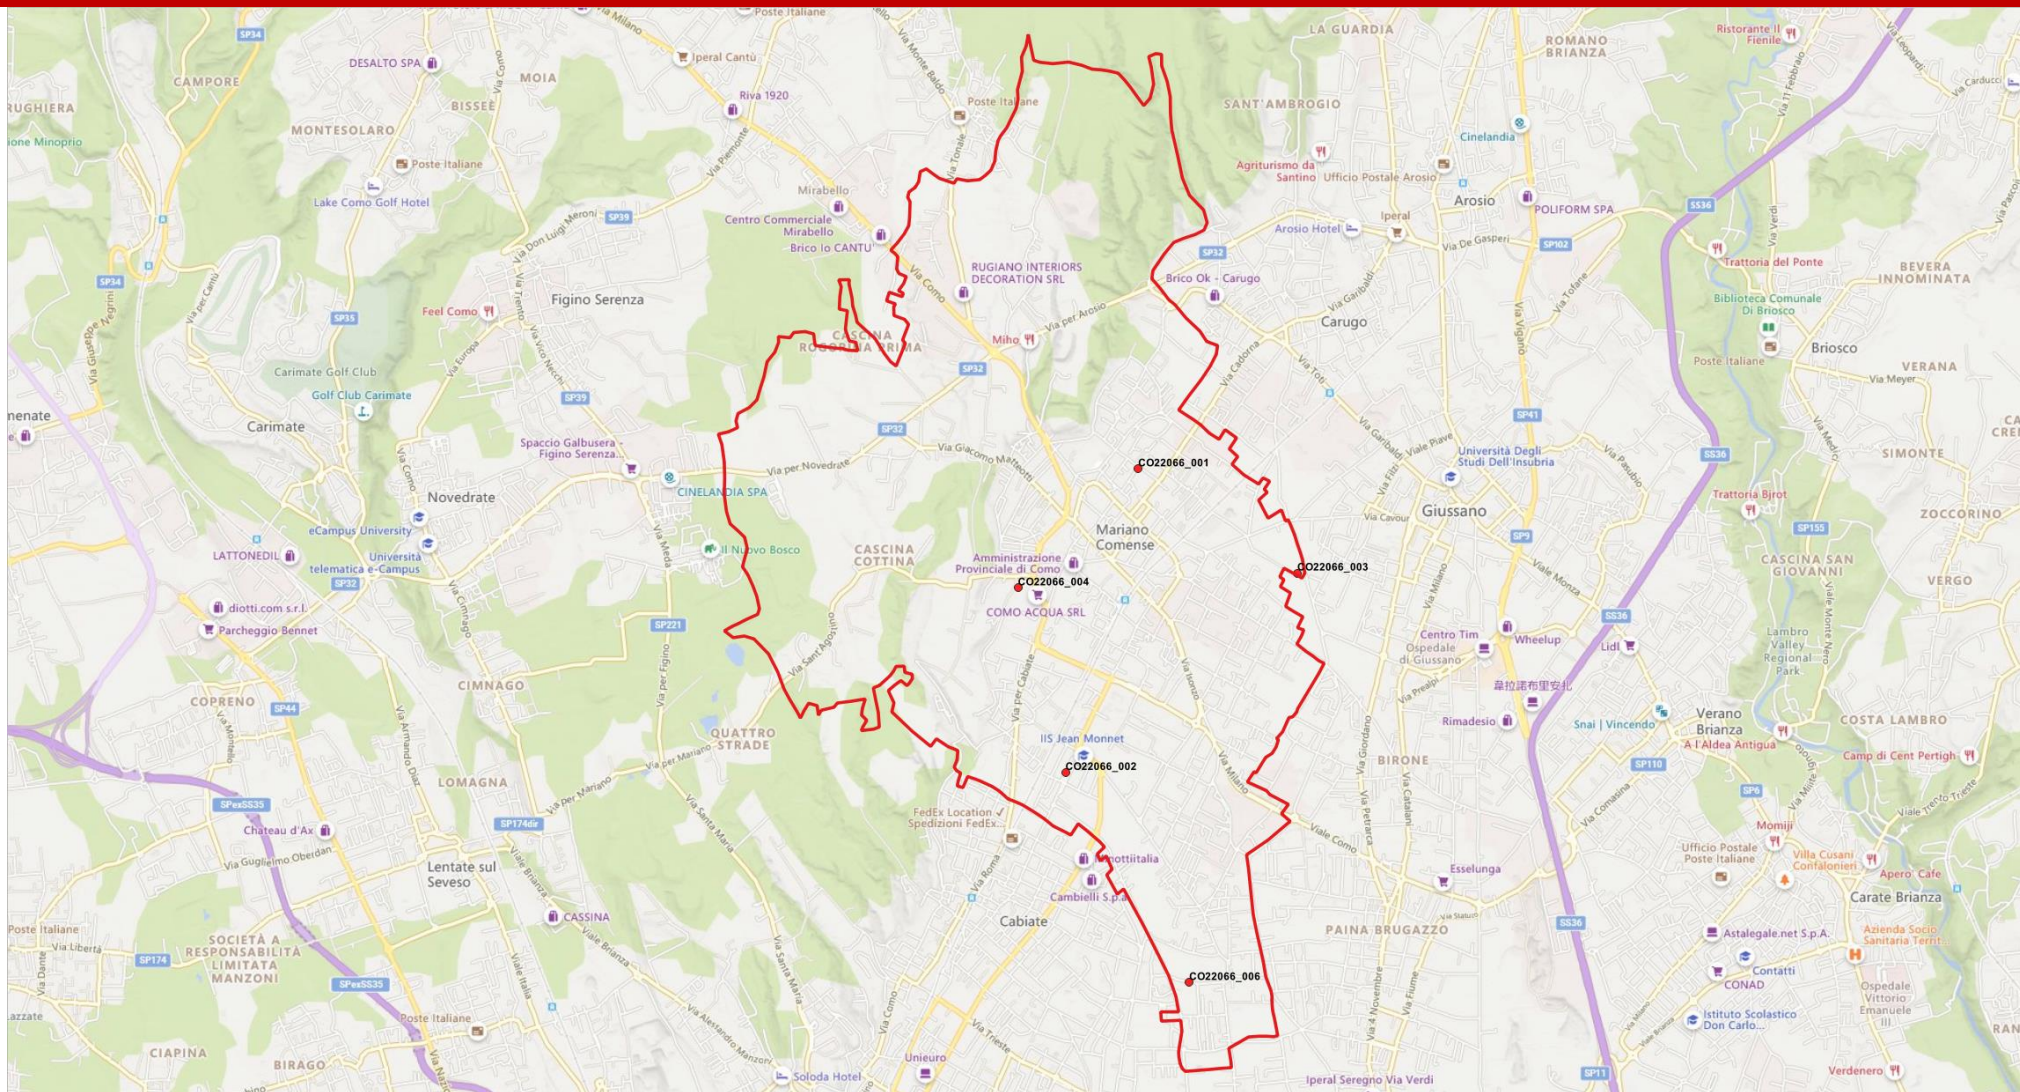

Piano Comunale  
Mariano Comense (CO)

2024/2025

iliad

# Piano Comunale Mariano Comense 2024/2025

# Piano Comunale Mariano Comense 2024/2025

id	Codice Sito	Latitudine	Longitudine	Note
1	CO22066_001	45.701368	9.182552	1;2
2	CO22066_002	45.683323	9.176361	1;2
3	CO22066_003	45.695177	9.196091	2
4	CO22066_004	45.694299	9.172317	2
5	CO22066_006	45.670841	9.186899	1;2

<sup>1</sup> Per la posizione in tabella è da considerarsi un raggio di ricerca di 200 mt rispetto alle coordinate del punto nominale

<sup>2</sup> Individuata nella posizione in tabella la presenza di una postazione idonea ad ospitare la stazione radio base iliad